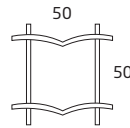

SV SUPERPLAST LIGHT

Maille: 50x50 mm

Fil: Ø 2.5 mm

Hauteurs: 1000 / 1200 / 1500 / 1800 / 2000 / 2500 mm

Finition: Plastifié vert Ral 6005

Application: